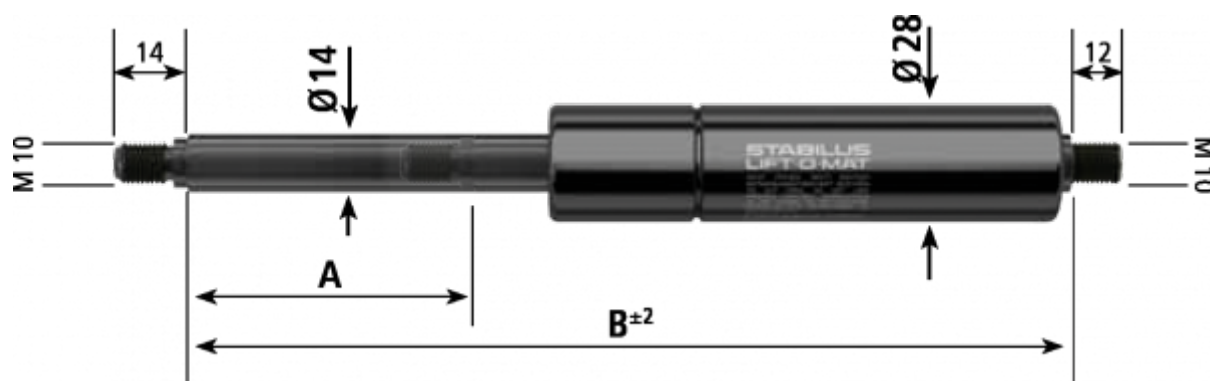

Varenummer: 042388ST1300

Beskrivelse: Stabilus Gasfjeder uden fittings str. 14/28  
1300N længde 870mm, udtræk 400mm Type 2388ST

## Mål

A	= 400
B	= 870
Størrelse	= 14/28
Tryk (N)	= 1300
Type	= 2388ST